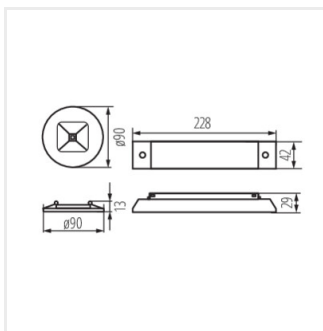

- Materiál korpusu: plast
- Materiál difúzora: plast

ONTEC C

Núdzové LED svietidlo

ONTEC C M160NMATW

ONTEC C M2302MATW

ONTEC C

ONTEC C M160NMSTW

ONTEC C C160NMSTW