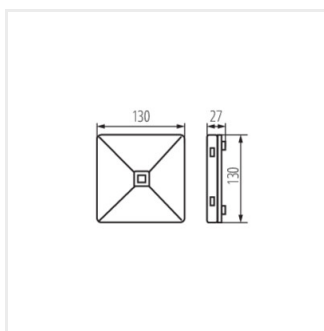

ONTEC R

Príslušenstvo

33831

ZEST PODT OR00 W