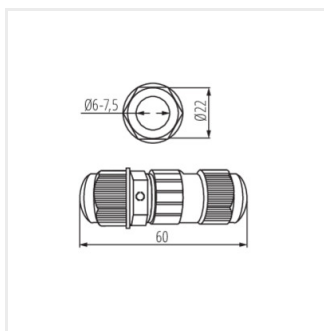

iQ LED

Kanlux

IQ-LED FL QC

Spojka

IP
68

IQ-LED FL QC | 3x1MM2

IQ-LED FL QC | 3x1MM2 **33889** čierna

IQ-LED FL QC | 3x1MM2

Vytvorený dokument: 23.04.2024, 03:27

Zmena technických parametrov vyhradená. Údaje, ktoré sú uvedené v tomto materiáli, nie sú právne záväzné.

SK

iQ-LED

Kanlux

IQ-LED FL QC

Spojka

IQ-LED FL QC I 3x1MM2

Príslušenstvo

33889 IQ-LED FL QC I 3x1MM2 Hermetická rýchlospojka pre ľahké, rýchle a bezpečné pripojenie prepájacieho kábla a reflektora, IQ-LED FL QC I 3x1MM2 (33889)