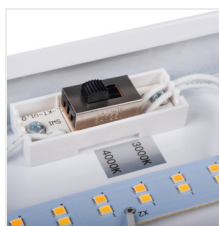

MEBA LED

Lineárne LED svietidlo

4in1

up to
125 $\frac{\text{lm}}{\text{W}}$

[V] 220-240 AC	[Hz] 50	≥ 30000	[h] 50000	Ellipse $\leq 6^\circ$ MacAdam	Ra 80	SMD
		IP 20		[°C] 5÷25		
[mm ²] 0,75-2	0,5m					

MEBA LED 12-20W NW/WW

MEBA LED 12-20W NW/WW	33890	12/20	1350(WW)	1500(NW)	/ 2200(WW)	2300(NW)	3000/4000	120	biela
MEBA LED 22-40W NW/WW	33891	22/40	2500(WW)	2700(NW)	/ 4200(WW)	4400(NW)	3000/4000	120	biela

5-ročná záruka podľa podmienok vyhlásenia o záruke, ktoré je dostupné na [webovej stránke](#)

Kanlux MEBA LED je rad prisadených svietidiel, ktorý dopĺňa obľúbený rad svietidiel Kanlux MEBA. Môžeme si vybrať modely s dĺžkou 610 mm (12/20W) a 1200 mm (22/40W), každý z nich má dva výkony a dve farby svetla (3000/4000K) v jednom púzdre. Kanlux MEBA LED znamená vysokú svetelnú účinnosť (až 125 lm/W), životnosť 50 000 hodín a 5-ročnú záruku. Ďalšou výhodou týchto svietidiel je odolný, drážkovaný PC difúzor.

- Materiál korpusu: oceľ
- Materiál difúzora: PC

MEBA LED

Lineárne LED svietidlo

MEBA LED 12-20W NW/WW

MEBA LED 22-40W NW/WW

MEBA LED 12-20W NW/WW

MEBA LED 22-40W NW/WW