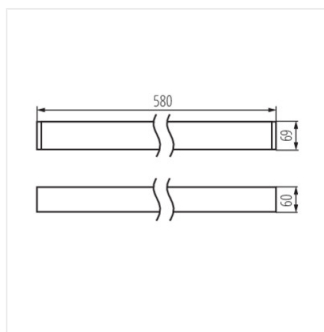

AL-SH-WW-MPR-B-NT

AL-SH-WW-MPR-S-NT

AL-SH-WW-MPR-W-NT

AL-SH-NT

Lineárne LED svietidlo

AL-SH-NT

PRÍSLUŠENSTVO:

32540 ALIN CORD 1F-W

Napájací kábel pre lineárne svietidla ALIN, 1-fázový, biely, 150cm

32541 ALIN CORD 1F-B

Napájací kábel pre lineárne svietidla ALIN, 1-fázový, čierny, 150cm

32542 ALIN CORD 1F-SR

Napájací kábel pre lineárne svietidla ALIN, 1-fázový, strieborný, 150cm