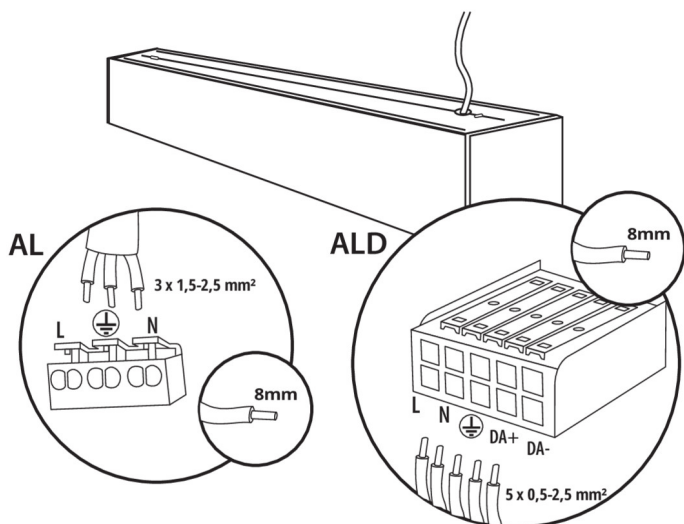

AL-SH-WW-MPR-B-NT

AL-SH-WW-MPR-S-NT

AL-SH-WW-MPR-W-NT

AL-SH-NT

Lineárne LED svietidlo

AL-SH-NT

PRÍSLUŠENSTVO:

32540 ALIN CORD 1F-W

Napájací kábel pre lineárne svietidla ALIN, 1-fázový, biely, 150cm

32541 ALIN CORD 1F-B

Napájací kábel pre lineárne svietidla ALIN, 1-fázový, čierny, 150cm

32542 ALIN CORD 1F-SR

Napájací kábel pre lineárne svietidla ALIN, 1-fázový, strieborný, 150cm