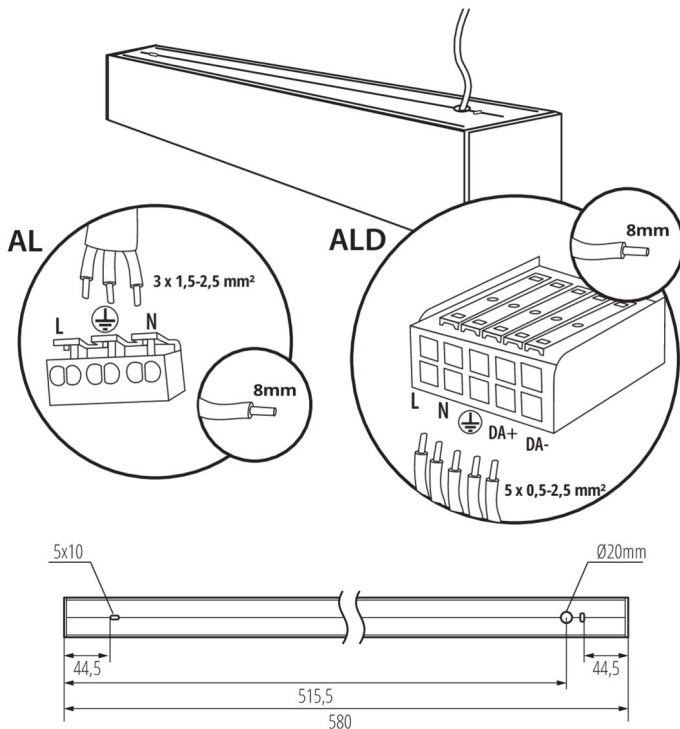

AL-SL-WW-MPR-B-NT

AL-SL-WW-MPR-S-NT

AL-SL-WW-MPR-W-NT

AL-SL-NT

Lineárne LED svietidlo

AL-SL-NT

AL-SL-NT

Lineárne LED svietidlo

Príslušenstvo

32540

ALIN CORD 1F-W

Napájací kábel pre lineárne svietidla ALIN, 1-fázový, biely, 150cm

32541

ALIN CORD 1F-B

Napájací kábel pre lineárne svietidla ALIN, 1-fázový, čierny, 150cm

32542

ALIN CORD 1F-SR

Napájací kábel pre lineárne svietidla ALIN, 1-fázový, strieborný, 150cm

07871

ROPE-NT 150 SINGLE

ROPE-NT 150 SINGLE oceľové lanko (jedno) na zavesenie svietidla, 2 ks v balení

29557

ALIN NT GRIP