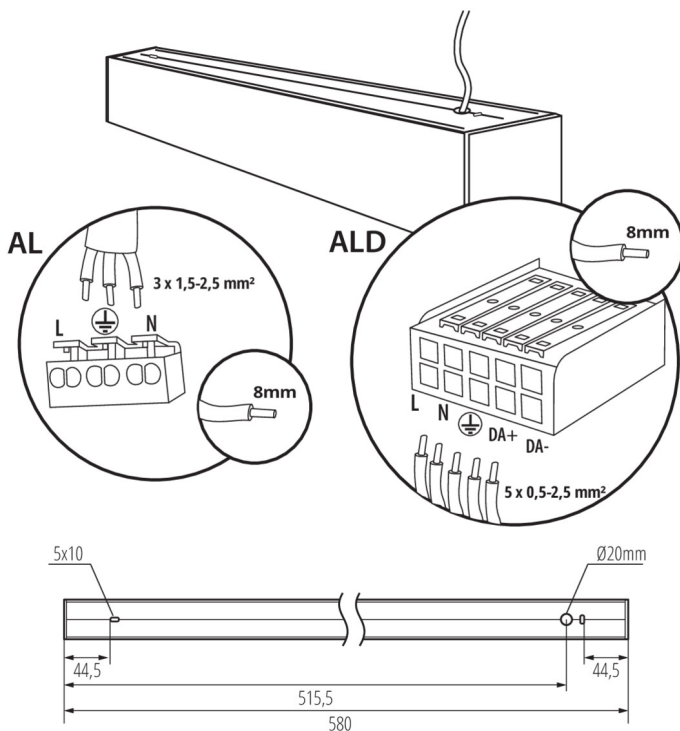

AL-SL-WW-MPR-B-NT

AL-SL-WW-MPR-S-NT

AL-SL-WW-MPR-W-NT

AL-SL-NT

Lineárne LED svietidlo

AL-SL-NT

AL-SL-NT

Lineárne LED svietidlo

Príslušenstvo

32540

ALIN CORD 1F-W

Napájací kábel pre lineárne svietidla ALIN, 1-fázový, biely, 150cm

32541

ALIN CORD 1F-B

Napájací kábel pre lineárne svietidla ALIN, 1-fázový, čierny, 150cm

32542

ALIN CORD 1F-SR

Napájací kábel pre lineárne svietidla ALIN, 1-fázový, strieborný, 150cm

07871

ROPE-NT 150 SINGLE

ROPE-NT 150 SINGLE oceľové lanko (jedno) na zavesenie svietidla, 2 ks v balení

29557

ALIN NT GRIP