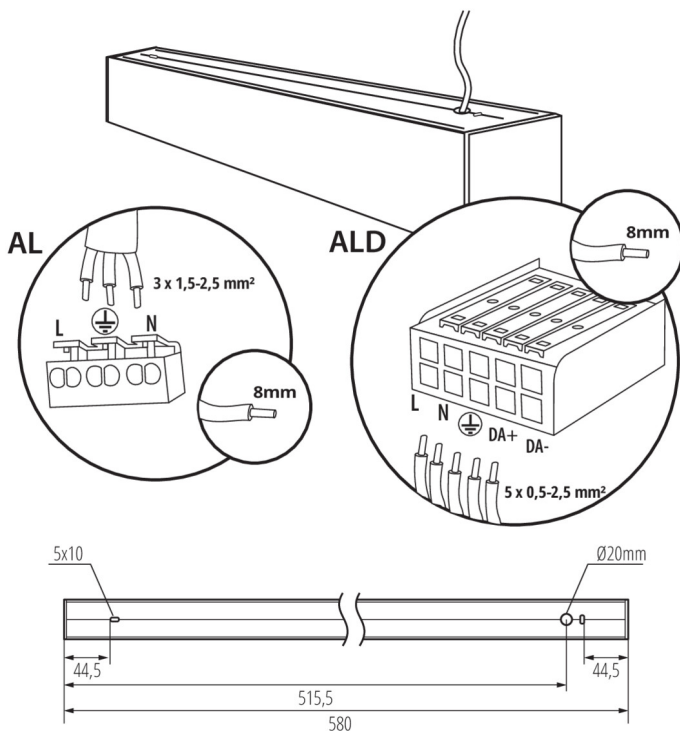

AL-SH-WW-MPR-B-NT

AL-SH-WW-MPR-S-NT

AL-SH-WW-MPR-W-NT

AL-SH-NT

Lineárne LED svietidlo

AL-SH-NT

AL-SH-NT

Lineárne LED svietidlo

Príslušenstvo

32540

ALIN CORD 1F-W

Napájací kábel pre lineárne svietidla ALIN, 1-fázový, biely, 150cm

32541

ALIN CORD 1F-B

Napájací kábel pre lineárne svietidla ALIN, 1-fázový, čierny, 150cm

32542

ALIN CORD 1F-SR

Napájací kábel pre lineárne svietidla ALIN, 1-fázový, strieborný, 150cm

07871

ROPE-NT 150 SINGLE

ROPE-NT 150 SINGLE oceľové lanko (jedno) na zavesenie svietidla, 2 ks v balení

29557

ALIN NT GRIP