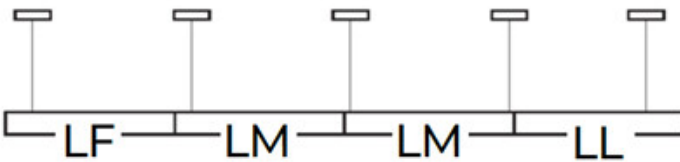

32542

ALIN CORD 1F-SR

Napájací kábel pre lineárne svietidla ALIN, 1-fázový, strieborný, 150cm

07871

ROPE-NT 150 SINGLE

ROPE-NT 150 SINGLE oceľové lanko (jedno) na zavesenie svietidla, 2 ks v balení

29557

ALIN NT GRIP