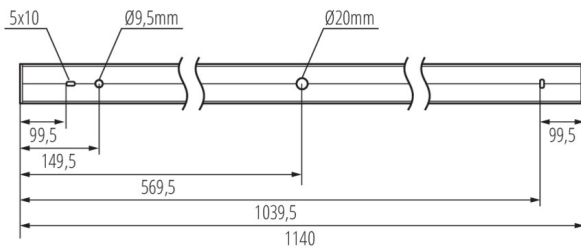

07871

ROPE-NT 150 SINGLE

ROPE-NT 150 SINGLE oceľové lanko (jedno) na zavesenie svietidla, 2 ks v balení