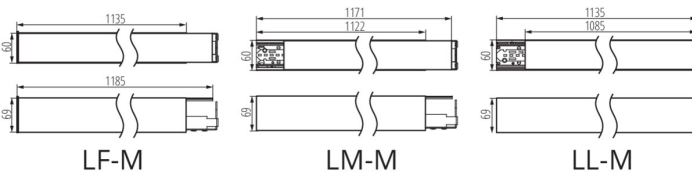

Lineárne LED svietidlo

Príslušenstvo

32540

ALIN CORD 1F-W

Napájací kábel pre lineárne svietidla ALIN, 1-fázový, biely, 150cm

32541

ALIN CORD 1F-B

Napájací kábel pre lineárne svietidla ALIN, 1-fázový, čierny, 150cm

32542

ALIN CORD 1F-SR

Napájací kábel pre lineárne svietidla ALIN, 1-fázový, strieborný, 150cm

07871

ROPE-NT 150 SINGLE

ROPE-NT 150 SINGLE oceľové lanko (jedno) na zavesenie svietidla, 2 ks v balení

29557

ALIN NT GRIP