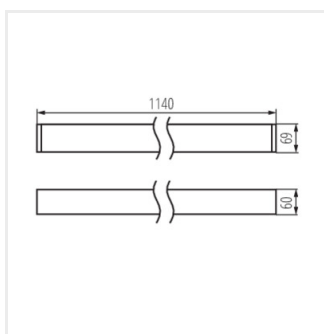

AL-MH-WW-MAT-W-NT

AL-MH-WW-MPR-B-NT

AL-MH-WW-MPR-S-NT

AL-MH-NT

Lineárne LED svietidlo

AL-MH-WW-MPR-W-NT

AL-MHAS-NW-MAT-W-NT

AL-MH-NT

AL-MH-NT

Lineárne LED svietidlo

Príslušenstvo

32540

ALIN CORD 1F-W

Napájací kábel pre lineárne svietidla ALIN, 1-fázový, biely, 150cm

32541

ALIN CORD 1F-B