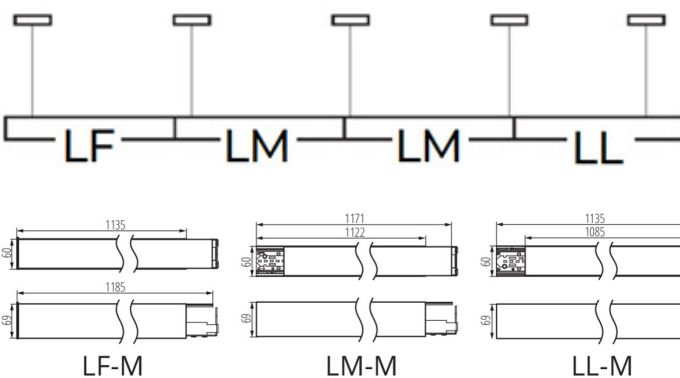

AL-ML-NW-MAT-S-NT

AL-ML-NW-MAT-W-NT

AL-ML-NW-MPR-B-NT

AL-ML-NW-MPR-S-NT

AL-ML-NW-MPR-W-NT

AL-ML-NW-RST-W-NT

AL-ML-WW-MAT-B-NT

AL-ML-WW-MAT-S-NT

AL-ML-WW-MAT-W-NT

AL-ML-WW-MPR-B-NT

AL-ML-WW-MPR-S-NT

AL-ML-NT

Lineárne LED svietidlo

AL-ML-WW-MPR-W-NT

AL-ML-NT

AL-ML-NT

Lineárne LED svietidlo

Príslušenstvo

32540

ALIN CORD 1F-W

Napájací kábel pre lineárne svietidla ALIN, 1-fázový, biely, 150cm

32541

ALIN CORD 1F-B

Napájací kábel pre lineárne svietidla ALIN, 1-fázový, čierny, 150cm

32542

ALIN CORD 1F-SR

Napájací kábel pre lineárne svietidla ALIN, 1-fázový, strieborný, 150cm

07871

ROPE-NT 150 SINGLE

ROPE-NT 150 SINGLE oceľové lanko (jedno) na zavesenie svietidla, 2 ks v balení

29557

ALIN NT GRIP