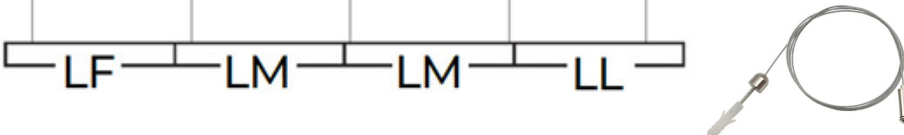

Lineárne LED svietidlo

Príslušenstvo

32540

ALIN CORD 1F-W

Napájací kábel pre lineárne svietidla ALIN, 1-fázový, biely, 150cm

32541

ALIN CORD 1F-B

Napájací kábel pre lineárne svietidla ALIN, 1-fázový, čierny, 150cm

32542

ALIN CORD 1F-SR

Napájací kábel pre lineárne svietidla ALIN, 1-fázový, strieborný, 150cm

07871

ROPE-NT 150 SINGLE

ROPE-NT 150 SINGLE oceľové lanko (jedno) na zavesenie svietidla, 2 ks v balení

29557

ALIN NT GRIP