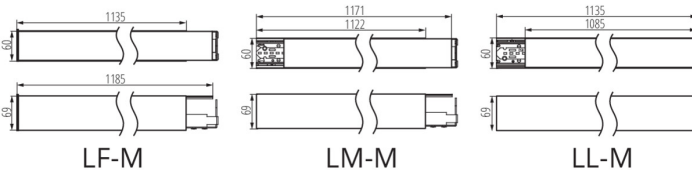

25979

KLOSZ MPR AL 23W/33W

Difúzor MPR pre svietidla ALIN, KLOSZ MPR AL 23W/33W, (25979)