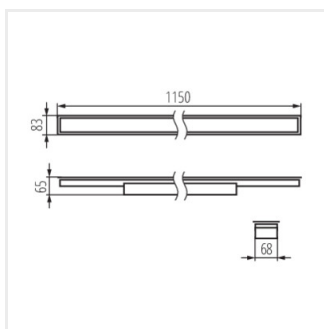

AL-MH-PT

Lineárne LED svietidlo

ALD-MH