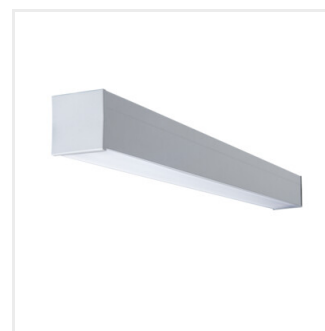

AL-MM-WW-MAT-S-NT