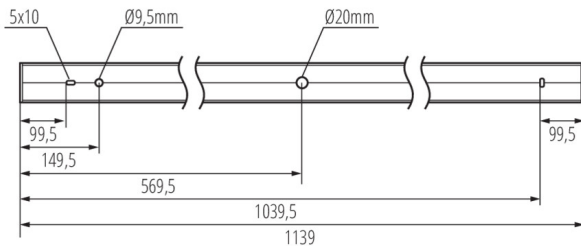

ALIN CORD DALI 1F-B

Napájací kábel pre lineárne svietidla ALIN, 1-fázový, DALI, čierny, 150cm

32545

ALIN CORD DALI 1F-SR

Napájací kábel pre lineárne svietidla ALIN, 1-fázový, DALI, strieborný, 150cm

07871

ROPE-NT 150 SINGLE