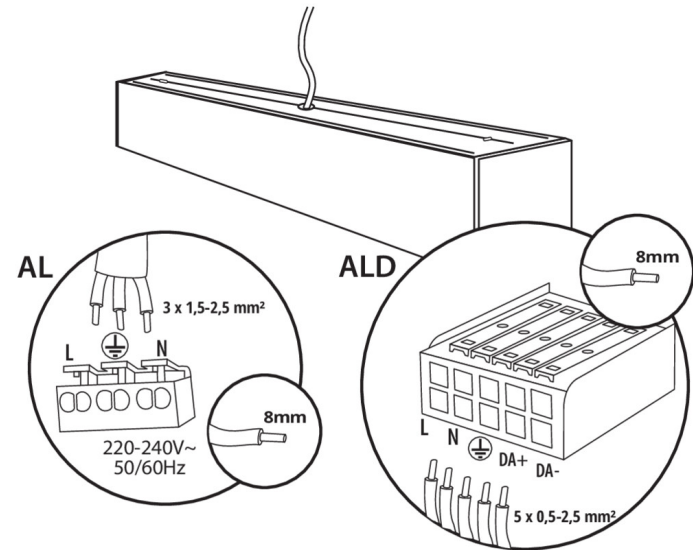

ALIN CORD DALI 1F-B

Napájací kábel pre lineárne svietidla ALIN, 1-fázový, DALI, čierny, 150cm

32545

ALIN CORD DALI 1F-SR

Napájací kábel pre lineárne svietidla ALIN, 1-fázový, DALI, strieborný, 150cm

07871

ROPE-NT 150 SINGLE