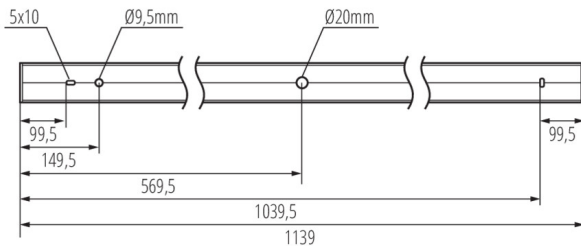

07871

ROPE-NT 150 SINGLE

ROPE-NT 150 SINGLE oceľové lanko (jedno) na zavesenie svietidla, 2 ks v balení

29557

ALIN NT GRIP

Nástenný držiak pre svietidlo ALIN, 2 ks v balení

25979

KLOSZ MPR AL 23W/33W

Difúzor MPR pre svietidla ALIN, KLOSZ MPR AL 23W/33W, (25979)