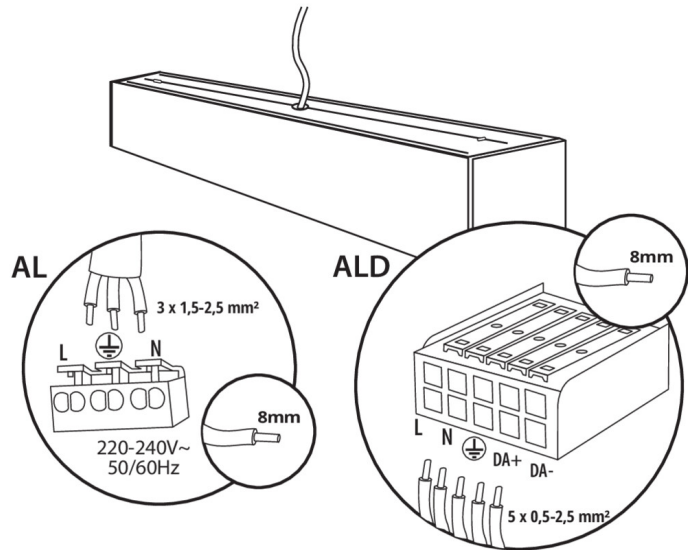

07871

ROPE-NT 150 SINGLE

ROPE-NT 150 SINGLE oceľové lanko (jedno) na zavesenie svietidla, 2 ks v balení

29557

ALIN NT GRIP

Nástenný držiak pre svietidlo ALIN, 2 ks v balení

25979

KLOSZ MPR AL 23W/33W

Difúzor MPR pre svietidla ALIN, KLOSZ MPR AL 23W/33W, (25979)