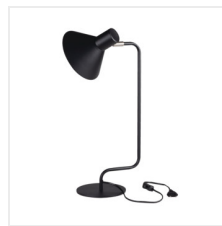

NEDIA E14

Stolná lampa

[V] 220-240 AC	[Hz] 50	E14			IP 20	
 5÷25		 320	 160			 1,5
 0,2m	CE	EAC	UK CA			

NEDIA E14 B

NEDIA E14 B **34475** max 10 čierna

NEDIA E14 W **34476** max 10 biela

Kanlux NEDIA je stolná lampa s vymeniteľným svetelným zdrojom s päticou E14. Štýlová forma tejto lampy sa osvedčí ako funkčné vybavenie pre študijné a pracovné miesto. Kanlux NEDIA taktiež dodá dekoratívnosť spálni i kancelárii. Môže to byť taktiež nenahraditeľné doplnkové osvetlenie vo Vašej obývacej izbe. Ďalšou výhodou je nastaviteľný strieborný kĺb a vysoká kvalita lampy. Kanlux NEDIA má mechanický vypínač ON/OFF umiestnený na napájacom kábli.

- Materiál korpusu: oceľ

NEDIA E14

Stolná lampa

NEDIA E14 B

NEDIA E14 W

NEDIA E14