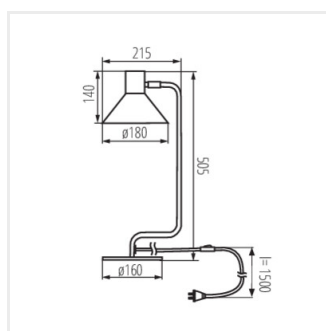

- Materiál korpusu: oceľ

NEDIA E14

Stolná lampa

NEDIA E14 B

NEDIA E14 W

NEDIA E14