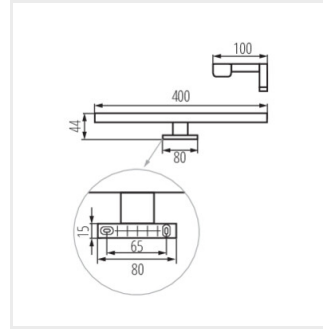

## ASTIM LED IP44

Lineárne nábytkové LED svietidlo

ASTIM IP44 8W

ASTIM IP44 8W-NW-W

ASTIM IP44 8W-NW-C

ASTIM IP44 12W

ASTIM IP44 12W-NW-W

ASTIM IP44 12W-NW-C