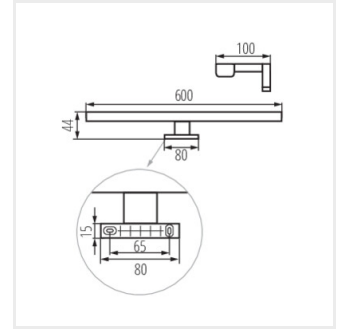

## ASTIM LED IP44

Lineárne nábytkové LED svietidlo

ASTIM IP44 8W

ASTIM IP44 8W-NW-W

ASTIM IP44 8W-NW-C

ASTIM IP44 12W

ASTIM IP44 12W-NW-W

ASTIM IP44 12W-NW-C