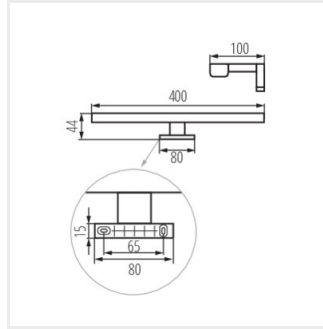

ASTIM IP44 8W-NW-W