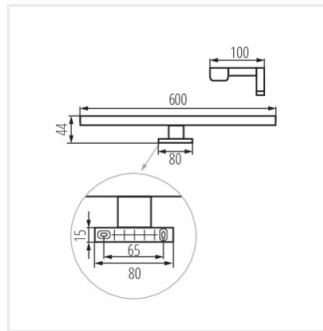

## ASTIM LED IP44

Lineárne nábytkové LED svietidlo

ASTIM IP44 8W

ASTIM IP44 8W-NW-W

ASTIM IP44 8W-NW-C

ASTIM IP44 12W

ASTIM IP44 12W-NW-W

ASTIM IP44 12W-NW-C