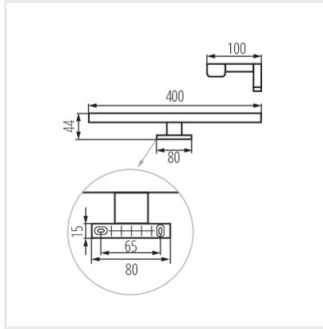

ASTIM LED IP44

Lineárne nábytkové LED svietidlo

ASTIM IP44 8W