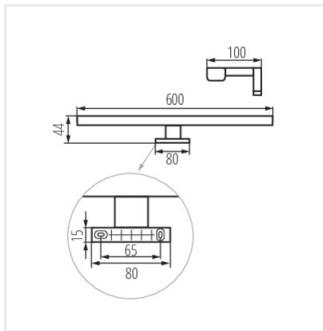

## ASTIM LED IP44

Lineárne nábytkové LED svietidlo

ASTIM IP44 8W

ASTIM IP44 8W-NW-W

ASTIM IP44 8W-NW-C

ASTIM IP44 12W

ASTIM IP44 12W-NW-W

ASTIM IP44 12W-NW-C