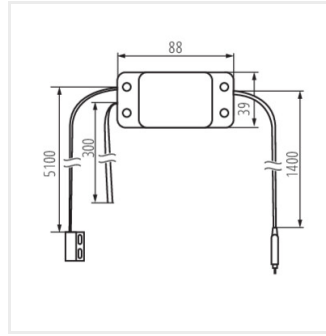

S SWITCH ON/OFF

S SWITCH SHUTTER

S SWITCH G DOOR

S SWITCH ON/OFF

S SWITCH SHUTTER

S SWITCH G DOOR

Vytvorený dokument: 21.03.2025, 04:55

Zmena technických parametrov vyhradená. Údaje, ktoré sú uvedené v tomto materiáli, nie sú právne záväzné.