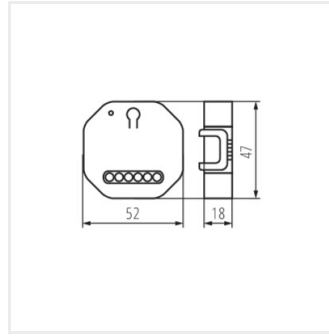

S SWITCH ON/OFF

S SWITCH SHUTTER

S SWITCH G DOOR

S SWITCH ON/OFF

S SWITCH SHUTTER

S SWITCH G DOOR

Vytvorený dokument: 21.03.2025, 04:55

Zmena technických parametrov vyhradená. Údaje, ktoré sú uvedené v tomto materiáli, nie sú právne záväzné.