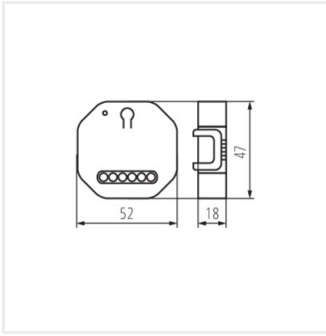

Kanlux

Kanlux KANLUX SMART

Amazon
Alexa
&
Google
Home

S SWITCH ON/OFF

| | | |
|------------------|--------------|-------|
| S SWITCH ON/OFF | 34948 | biela |
| S SWITCH SHUTTER | 34949 | biela |
| S SWITCH G DOOR | 34950 | biela |

S SWITCH ON/OFF

S SWITCH SHUTTER

S SWITCH G DOOR

S SWITCH ON/OFF

S SWITCH SHUTTER

S SWITCH G DOOR

Vytvorený dokument: 21.03.2025, 04:55

Zmena technických parametrov vyhradená. Údaje, ktoré sú uvedené v tomto materiáli, nie sú právne záväzné.