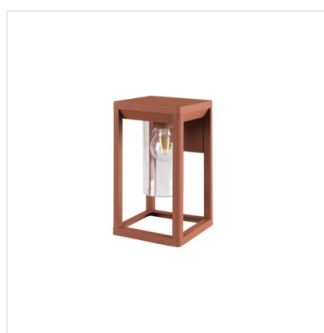

Záhradné svietidlo s vymeniteľným zdrojom svetla

VIMO EL 27 B

VIMO EL 27 B	34980	max 15	LED	E27	čierna		k usadeniu na stenu
VIMO EL 27 BR	34981	max 15	LED	E27	hnedý		k usadeniu na stenu
VIMO EL 27 SE-B	34982	max 15	LED	E27	čierna	PIR	k usadeniu na stenu
VIMO EL 27 SE-BR	34983	max 15	LED	E27	hnedý	PIR	k usadeniu na stenu
VIMO 50 B	34984	max 15	LED	E27	čierna		k zabudovaniu na zem
VIMO 50 BR	34985	max 15	LED	E27	hnedý		k zabudovaniu na zem
VIMO 50 SE-B	34986	max 15	LED	E27	čierna	PIR	k zabudovaniu na zem
VIMO 50 SE-BR	34987	max 15	LED	E27	hnedý	PIR	k zabudovaniu na zem
VIMO 80 B	34988	max 15	LED	E27	čierna		k zabudovaniu na zem
VIMO 80 BR	34989	max 15	LED	E27	hnedý		k zabudovaniu na zem

Rad svietidiel Kanlux VIMO sa vyznačuje unikátnym tvarom pripomínajúcim lucerny. Tieto záhradné svietidlá s vymeniteľným zdrojom svetla sú k dispozícii v dvoch farbách: matná čierna a bronzová (medená). Kanlux VIMO ponúka dve veľkosti stĺpika a nástenné svietidlá, môžeme si taktiež vybrať verziu so sensorom pohybu. Vďaka tomuto netradičnému tvaru a stupňu krytia IP44 bude Kanlux VIMO vpadáť dobre na každej záhrade alebo v okolí domu.

- Materiál korpusu: hliníková zliatina
- Materiál difúzora: PC

VIMO

Záhradné svietidlo s vymeniteľným zdrojom svetla

VIMO EL 27 B

VIMO EL 27 BR

VIMO EL 27 SE-B

VIMO EL 27 SE-BR

VIMO 50 B