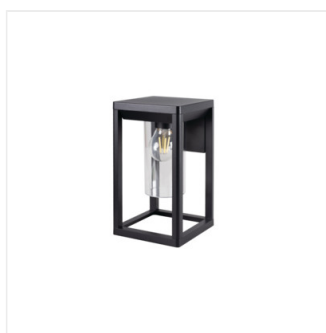

Záhradné svietidlo s vymeniteľným zdrojom svetla

VIMO EL 27 B

VIMO EL 27 B	34980	max 15	LED	E27	čierna		k usadeniu na stenu
VIMO EL 27 BR	34981	max 15	LED	E27	hnedý		k usadeniu na stenu
VIMO EL 27 SE-B	34982	max 15	LED	E27	čierna	PIR	k usadeniu na stenu
VIMO EL 27 SE-BR	34983	max 15	LED	E27	hnedý	PIR	k usadeniu na stenu
VIMO 50 B	34984	max 15	LED	E27	čierna		k zabudovaniu na zem
VIMO 50 BR	34985	max 15	LED	E27	hnedý		k zabudovaniu na zem
VIMO 50 SE-B	34986	max 15	LED	E27	čierna	PIR	k zabudovaniu na zem
VIMO 50 SE-BR	34987	max 15	LED	E27	hnedý	PIR	k zabudovaniu na zem
VIMO 80 B	34988	max 15	LED	E27	čierna		k zabudovaniu na zem
VIMO 80 BR	34989	max 15	LED	E27	hnedý		k zabudovaniu na zem

Rad svietidiel Kanlux VIMO sa vyznačuje unikátnym tvarom pripomínajúcim lucerny. Tieto záhradné svietidlá s vymeniteľným zdrojom svetla sú k dispozícii v dvoch farbách: matná čierna a bronzová (medená). Kanlux VIMO ponúka dve veľkosti stĺpika a nástenné svietidlá, môžeme si taktiež vybrať verziu so sensorom pohybu. Vďaka tomuto netradičnému tvaru a stupňu krytia IP44 bude Kanlux VIMO vpadáť dobre na každej záhrade alebo v okolí domu.

- Materiál korpusu: hliníková zliatina
- Materiál difúzora: PC

VIMO

Záhradné svietidlo s vymeniteľným zdrojom svetla

VIMO EL 27 B

VIMO EL 27 BR

VIMO EL 27 SE-B

VIMO EL 27 SE-BR

VIMO 50 B

VIMO 50 BR

VIMO 50 SE-B

VIMO 50 SE-BR

VIMO 80 B

VIMO 80 BR

VIMO

Záhradné svetidlo s vymeniteľným zdrojom svetla

VIMO EL 27