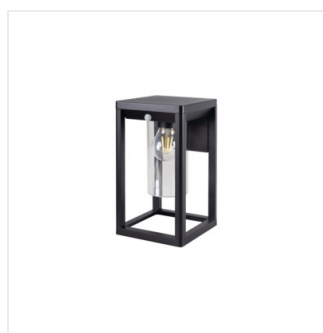

Záhradné svietidlo s vymeniteľným zdrojom svetla

VIMO EL 27 B

VIMO EL 27 B	34980	max 15	LED	E27	čierna		k usadeniu na stenu
VIMO EL 27 BR	34981	max 15	LED	E27	hnedý		k usadeniu na stenu
VIMO EL 27 SE-B	34982	max 15	LED	E27	čierna	PIR	k usadeniu na stenu
VIMO EL 27 SE-BR	34983	max 15	LED	E27	hnedý	PIR	k usadeniu na stenu
VIMO 50 B	34984	max 15	LED	E27	čierna		k zabudovaniu na zem
VIMO 50 BR	34985	max 15	LED	E27	hnedý		k zabudovaniu na zem
VIMO 50 SE-B	34986	max 15	LED	E27	čierna	PIR	k zabudovaniu na zem
VIMO 50 SE-BR	34987	max 15	LED	E27	hnedý	PIR	k zabudovaniu na zem
VIMO 80 B	34988	max 15	LED	E27	čierna		k zabudovaniu na zem
VIMO 80 BR	34989	max 15	LED	E27	hnedý		k zabudovaniu na zem

Rad svietidiel Kanlux VIMO sa vyznačuje unikátnym tvarom pripomínajúcim lucerny. Tieto záhradné svietidlá s vymeniteľným zdrojom svetla sú k dispozícii v dvoch farbách: matná čierna a bronzová (medená). Kanlux VIMO ponúka dve veľkosti stĺpika a nástenné svietidlá, môžeme si taktiež vybrať verziu so sensorom pohybu. Vďaka tomuto netradičnému tvaru a stupňu krytia IP44 bude Kanlux VIMO vpadáť dobre na každej záhrade alebo v okolí domu.

- Materiál korpusu: hliníková zliatina
- Materiál difúzora: PC

VIMO

Záhradné svietidlo s vymeniteľným zdrojom svetla

VIMO EL 27 B

VIMO EL 27 BR

VIMO EL 27 SE-B

VIMO EL 27 SE-BR

VIMO 50 B

VIMO 50 BR

VIMO 50 SE-B

VIMO 50 SE-BR

VIMO 80 B

VIMO 80 BR

VIMO

Záhradné svetidlo s vymeniteľným zdrojom svetla

VIMO EL 27