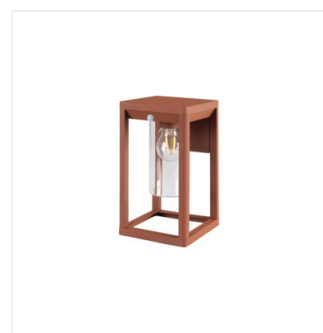

Záhradné svietidlo s vymeniteľným zdrojom svetla

VIMO EL 27 B

VIMO EL 27 B	34980	max 15	LED	E27	čierna		k usadeniu na stenu
VIMO EL 27 BR	34981	max 15	LED	E27	hnedý		k usadeniu na stenu
VIMO EL 27 SE-B	34982	max 15	LED	E27	čierna	PIR	k usadeniu na stenu
VIMO EL 27 SE-BR	34983	max 15	LED	E27	hnedý	PIR	k usadeniu na stenu
VIMO 50 B	34984	max 15	LED	E27	čierna		k zabudovaniu na zem
VIMO 50 BR	34985	max 15	LED	E27	hnedý		k zabudovaniu na zem
VIMO 50 SE-B	34986	max 15	LED	E27	čierna	PIR	k zabudovaniu na zem
VIMO 50 SE-BR	34987	max 15	LED	E27	hnedý	PIR	k zabudovaniu na zem
VIMO 80 B	34988	max 15	LED	E27	čierna		k zabudovaniu na zem
VIMO 80 BR	34989	max 15	LED	E27	hnedý		k zabudovaniu na zem

Rad svietidiel Kanlux VIMO sa vyznačuje unikátnym tvarom pripomínajúcim lucerny. Tieto záhradné svietidlá s vymeniteľným zdrojom svetla sú k dispozícii v dvoch farbách: matná čierna a bronzová (medená). Kanlux VIMO ponúka dve veľkosti stĺpika a nástenné svietidlá, môžeme si taktiež vybrať verziu so sensorom pohybu. Vďaka tomuto netradičnému tvaru a stupňu krytia IP44 bude Kanlux VIMO vpadáť dobre na každej záhrade alebo v okolí domu.

- Materiál korpusu: hliníková zliatina
- Materiál difúzora: PC

VIMO

Záhradné svietidlo s vymeniteľným zdrojom svetla

VIMO EL 27 B

VIMO EL 27 BR

VIMO EL 27 SE-B

VIMO EL 27 SE-BR

VIMO 50 B