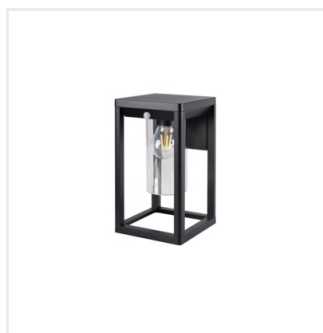

VIMO EL 27 B

Model	Price	Max. Power	Light Source	Socket	Installation	Color	Additional
VIMO EL 27 B	34980	max 15	LED	E27	k usadeniu na stenu	čierna	
VIMO EL 27 BR	34981	max 15	LED	E27	k usadeniu na stenu	hnedá	
VIMO EL 27 SE-B	34982	max 15	LED	E27	k usadeniu na stenu	čierna	PIR
VIMO EL 27 SE-BR	34983	max 15	LED	E27	k usadeniu na stenu	hnedá	PIR
VIMO 50 B	34984	max 15	LED	E27	k zabudovaniu na zem	čierna	
VIMO 50 BR	34985	max 15	LED	E27	k zabudovaniu na zem	hnedá	
VIMO 50 SE-B	34986	max 15	LED	E27	k zabudovaniu na zem	čierna	PIR
VIMO 50 SE-BR	34987	max 15	LED	E27	k zabudovaniu na zem	hnedá	PIR
VIMO 80 B	34988	max 15	LED	E27	k zabudovaniu na zem	čierna	
VIMO 80 BR	34989	max 15	LED	E27	k zabudovaniu na zem	hnedá	

Rad svietidiel Kanlux VIMO sa vyznačuje unikátnym tvarom pripomínajúcim lucerny. Tieto záhradné svietidlá s vymeniteľným zdrojom svetla sú k dispozícii v dvoch farbách: matná čierna a bronzová (medená). Kanlux VIMO ponúka dve veľkosti stĺpika a nástenné svietidlá, môžeme si taktiež vybrať verziu so senzorom pohybu. Vďaka tomuto netradičnému tvaru a stupňu krytia IP44 bude Kanlux VIMO vyzerať dobre na každej záhrade alebo v okolí domu.

- Materiál korpusu: hliníková zliatina
- Materiál difúzora: PC

## VIMO

Záhradné svietidlo s vymeniteľným zdrojom svetla

VIMO EL 27 B

VIMO EL 27 BR

VIMO EL 27 SE-B

VIMO EL 27 SE-BR

VIMO 50 B

VIMO 50 BR