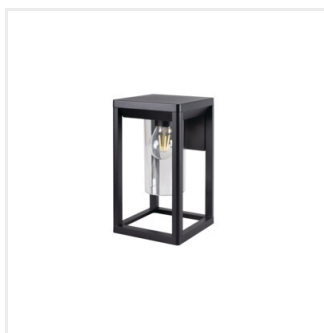

VIMO

Záhradné svietidlo s vymeniteľným zdrojom svetla

VIMO EL 27 B