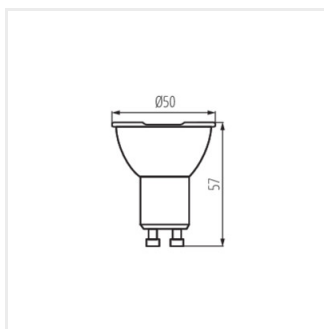

IQ-LED GU10 6,5W