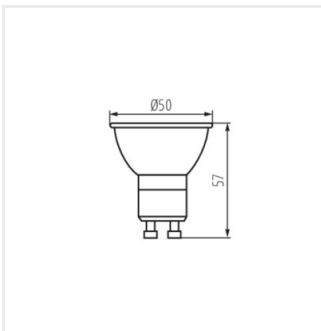

IQ-LEDDIM GU10 7W