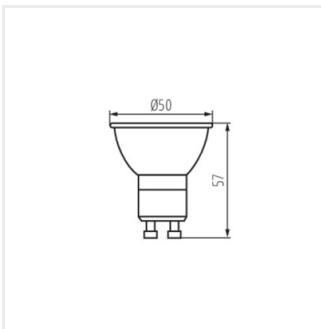

IQ-LEDDIM GU10 7W