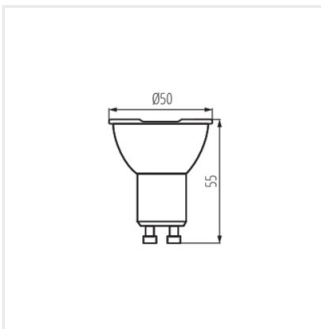

### IQ-LED GU10 4,9W

Svetelný zdroj LED

IQ-LED GU10 4,9W-WW

IQ-LED GU10 4,9W-NW

IQ-LED GU10 4,9W-CW

IQ-LED GU10 4,9W