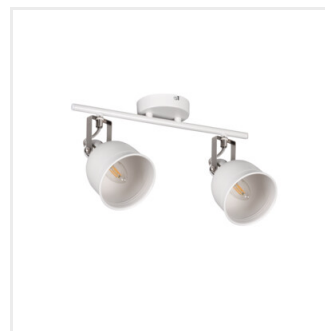

DERATO

Prisadené svietidlo

HIGH
quality
finish

MO
DE
RN
design

[V] 220-240 AC	[Hz] 50		 E14		IP 20	
 5÷25		 350	 110		 0,5m	CE
EAC	UK CA					

DERATO EL-10 B-SR

DERATO EL-10 B-SR	35640	max 8	čierna/strieborná
DERATO EL-10 W-SR	35641	max 8	biela/strieborná
DERATO EL-2I B-SR	35642	2x max 8	čierna/strieborná
DERATO EL-2I W-SR	35643	2x max 8	biela/strieborná
DERATO EL-3O B-SR	35644	3x max 8	čierna/strieborná
DERATO EL-3O W-SR	35645	3x max 8	biela/strieborná
DERATO EL-4I B-SR	35646	4x max 8	čierna/strieborná
DERATO EL-4I W-SR	35647	4x max 8	biela/strieborná

Rad svietidiel Kanlux DERATO pripomína tvarom RETRO štýl. Jedná sa o svietidlá v dvoch farbách: biele a čierne, ktoré sa skladajú z 1 až 4 svetelných bodov. Jednobodové Kanlux DERATO plní úspešne taktiež funkciu nástenného svietidla. Veľké tienidlá týchto svietidiel prinášajú veľké možnosti v použití rôznych svetelných zdrojov s päticou E14 (max. 8 W). Svietidlá Kanlux DERATO sú vybavené rýchlospojkou pre pohodlnú a rýchlu inštaláciu. Ďalšou výhodou je veľmi široká možnosť nasmerovania tienidla na ľubovoľné miesto (dve osi otáčania: 350 a 110 stupňov).

- Materiál korpusu: hliníková zliatina

DERATO

Prisadené svietidlo

DERATO EL-10 B-SR

DERATO EL-10 W-SR

DERATO EL-21 B-SR

DERATO EL-21 W-SR

DERATO EL-30 B-SR

DERATO EL-30 W-SR

DERATO EL-41 B-SR

DERATO EL-41 W-SR

DERATO

Prisadené svietidlo

DERATO EL-10

DERATO EL-2I

DERATO EL-30