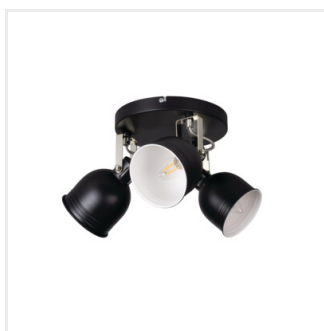

DERATO

Prisadené svietidlo

HIGH
quality
finish

MO
DE
RN
design

[V] 220-240 AC	[Hz] 50		 E14		IP 20	
 5÷25		 350	 110		 0,5m	CE
EAC	UK CA					

DERATO EL-10 B-SR

DERATO EL-10 B-SR	35640	max 8	čierna/strieborná
DERATO EL-10 W-SR	35641	max 8	biela/strieborná
DERATO EL-2I B-SR	35642	2x max 8	čierna/strieborná
DERATO EL-2I W-SR	35643	2x max 8	biela/strieborná
DERATO EL-3O B-SR	35644	3x max 8	čierna/strieborná
DERATO EL-3O W-SR	35645	3x max 8	biela/strieborná
DERATO EL-4I B-SR	35646	4x max 8	čierna/strieborná
DERATO EL-4I W-SR	35647	4x max 8	biela/strieborná

Rad svietidiel Kanlux DERATO pripomína tvarom RETRO štýl. Jedná sa o svietidlá v dvoch farbách: biele a čierne, ktoré sa skladajú z 1 až 4 svetelných bodov. Jednobodové Kanlux DERATO plní úspešne taktiež funkciu nástenného svietidla. Veľké tienidlá týchto svietidiel prinášajú veľké možnosti v použití rôznych svetelných zdrojov s päticou E14 (max. 8 W). Svietidlá Kanlux DERATO sú vybavené rýchlospojkou pre pohodlnú a rýchlu inštaláciu. Ďalšou výhodou je veľmi široká možnosť nasmerovania tienidla na ľubovoľné miesto (dve osi otáčania: 350 a 110 stupňov).

- Materiál korpusu: hliníková zliatina

DERATO

Prisadené svietidlo

DERATO EL-10 B-SR

DERATO EL-10 W-SR

DERATO EL-21 B-SR

DERATO EL-21 W-SR

DERATO EL-30 B-SR

DERATO EL-30 W-SR

DERATO EL-41 B-SR

DERATO EL-41 W-SR

DERATO

Prisadené svietidlo

DERATO EL-10

DERATO EL-2I

DERATO EL-30