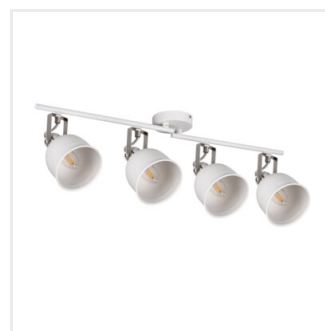

DERATO

Prisadené svietidlo

HIGH
quality
finish

MO
DE
RN
design

[V] 220-240 AC	[Hz] 50		 E14		IP 20	
 5÷25		 350	 110		 0,5m	CE
EAC	UK CA					

DERATO EL-10 B-SR

DERATO EL-10 B-SR	35640	max 8	čierna/strieborná
DERATO EL-10 W-SR	35641	max 8	biela/strieborná
DERATO EL-2I B-SR	35642	2x max 8	čierna/strieborná
DERATO EL-2I W-SR	35643	2x max 8	biela/strieborná
DERATO EL-3O B-SR	35644	3x max 8	čierna/strieborná
DERATO EL-3O W-SR	35645	3x max 8	biela/strieborná
DERATO EL-4I B-SR	35646	4x max 8	čierna/strieborná
DERATO EL-4I W-SR	35647	4x max 8	biela/strieborná

Rad svietidiel Kanlux DERATO pripomína tvarom RETRO štýl. Jedná sa o svietidlá v dvoch farbách: biele a čierne, ktoré sa skladajú z 1 až 4 svetelných bodov. Jednobodové Kanlux DERATO plní úspešne taktiež funkciu nástenného svietidla. Veľké tienidlá týchto svietidiel prinášajú veľké možnosti v použití rôznych svetelných zdrojov s päticou E14 (max. 8 W). Svietidlá Kanlux DERATO sú vybavené rýchlospojkou pre pohodlnú a rýchlu inštaláciu. Ďalšou výhodou je veľmi široká možnosť nasmerovania tienidla na ľubovoľné miesto (dve osi otáčania: 350 a 110 stupňov).

- Materiál korpusu: hliníková zliatina

DERATO

Prisadené svietidlo

DERATO EL-10 B-SR

DERATO EL-10 W-SR

DERATO EL-21 B-SR

DERATO EL-21 W-SR

DERATO EL-30 B-SR

DERATO EL-30 W-SR

DERATO EL-41 B-SR

DERATO EL-41 W-SR

DERATO

Prisadené svietidlo

DERATO EL-10

DERATO EL-2I

DERATO EL-30