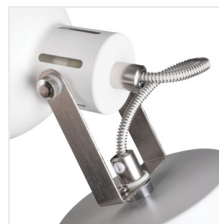

DERATO

Prisadené svietidlo

HIGH
quality
finish

MO
DE
RN
design

[V] 220-240 AC	[Hz] 50		 E14		IP 20	
 5÷25		 350	 110		 0,5m	CE
EAC	UK CA					

DERATO EL-10 B-SR

DERATO EL-10 B-SR	35640	max 8	čierna/strieborná
DERATO EL-10 W-SR	35641	max 8	biela/strieborná
DERATO EL-2I B-SR	35642	2x max 8	čierna/strieborná
DERATO EL-2I W-SR	35643	2x max 8	biela/strieborná
DERATO EL-3O B-SR	35644	3x max 8	čierna/strieborná
DERATO EL-3O W-SR	35645	3x max 8	biela/strieborná
DERATO EL-4I B-SR	35646	4x max 8	čierna/strieborná
DERATO EL-4I W-SR	35647	4x max 8	biela/strieborná

Rad svietidiel Kanlux DERATO pripomína tvarom RETRO štýl. Jedná sa o svietidlá v dvoch farbách: biele a čierne, ktoré sa skladajú z 1 až 4 svetelných bodov. Jednobodové Kanlux DERATO plní úspešne taktiež funkciu nástenného svietidla. Veľké tienidlá týchto svietidiel prinášajú veľké možnosti v použití rôznych svetelných zdrojov s päticou E14 (max. 8 W). Svietidlá Kanlux DERATO sú vybavené rýchlospojkou pre pohodlnú a rýchlu inštaláciu. Ďalšou výhodou je veľmi široká možnosť nasmerovania tienidla na ľubovoľné miesto (dve osi otáčania: 350 a 110 stupňov).

- Materiál korpusu: hliníková zliatina

DERATO

Prisadené svietidlo

DERATO EL-10 B-SR

DERATO EL-10 W-SR

DERATO EL-21 B-SR

DERATO EL-21 W-SR

DERATO EL-30 B-SR