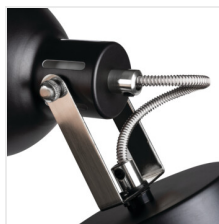

DERATO

Prisadené svietidlo

HIGH
quality
finish

MO
DE
RN
design

[V] 220-240 AC	[Hz] 50		 E14		IP 20	
 5÷25		 350	 110		 0,5m	CE
EAC	UK CA					

DERATO EL-10 B-SR

DERATO EL-10 B-SR	35640	max 8	čierna/strieborná
DERATO EL-10 W-SR	35641	max 8	biela/strieborná
DERATO EL-2I B-SR	35642	2x max 8	čierna/strieborná
DERATO EL-2I W-SR	35643	2x max 8	biela/strieborná
DERATO EL-3O B-SR	35644	3x max 8	čierna/strieborná
DERATO EL-3O W-SR	35645	3x max 8	biela/strieborná
DERATO EL-4I B-SR	35646	4x max 8	čierna/strieborná
DERATO EL-4I W-SR	35647	4x max 8	biela/strieborná

Rad svietidiel Kanlux DERATO pripomína tvarom RETRO štýl. Jedná sa o svietidlá v dvoch farbách: biele a čierne, ktoré sa skladajú z 1 až 4 svetelných bodov. Jednobodové Kanlux DERATO plní úspešne taktiež funkciu nástenného svietidla. Veľké tienidlá týchto svietidiel prinášajú veľké možnosti v použití rôznych svetelných zdrojov s päticou E14 (max. 8 W). Svietidlá Kanlux DERATO sú vybavené rýchlospojkou pre pohodlnú a rýchlu inštaláciu. Ďalšou výhodou je veľmi široká možnosť nasmerovania tienidla na ľubovoľné miesto (dve osi otáčania: 350 a 110 stupňov).

- Materiál korpusu: hliníková zliatina

DERATO

Prisadené svietidlo

DERATO EL-10 B-SR

DERATO EL-10 W-SR

DERATO EL-21 B-SR

DERATO EL-21 W-SR

DERATO EL-30 B-SR