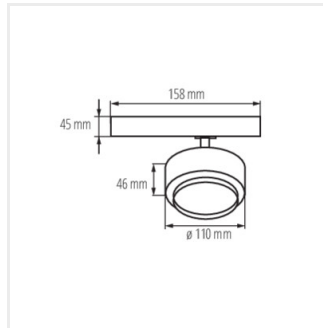

BTL LED

Reflektor na lištový systém

BTL 28W