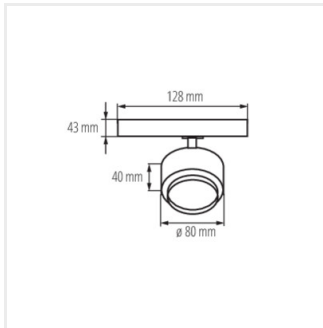

BTL LED

Reflektor na lištový systém

BTL 18W