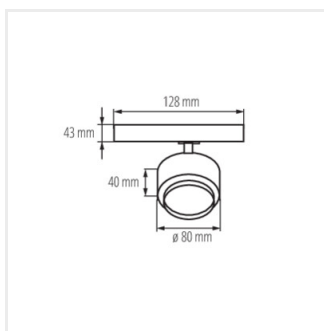

- Materiál korpusu: hliníková zliatina

BTLW LED

Reflektor na lištový systém

BTLW 18W-930-W

BTLW 18W-930-B

BTLW 18W-940-W

BTLW 18W-940-B

BTLW 18W-930-W