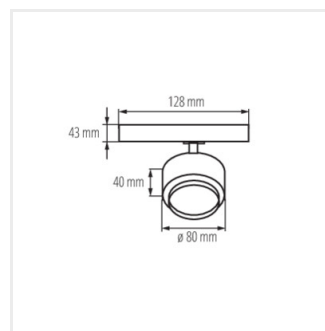

BTLW 18W-940-B