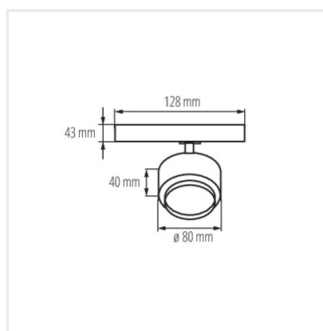

BTLW 18W-940-W