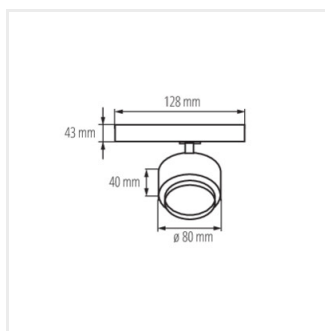

- Materiál korpusu: hliníková zliatina

BTLW LED

Reflektor na lištový systém

BTLW 18W-930-W

BTLW 18W-930-B

BTLW 18W-940-W

BTLW 18W-940-B

BTLW 18W-930-W