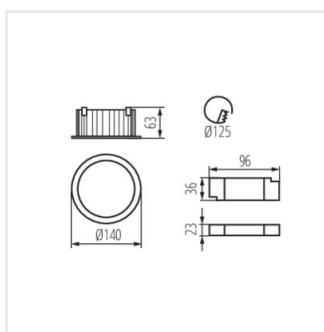

## TIBERI PRO

Svietidlo typu downlight

TIBERI PRO 20W-940-W

TIBERI PRO 20W-940-B

TIBERI PRO 30W-940-W

TIBERI PRO 30W-940-B

TIBERI PRO 40W-940-W

TIBERI PRO 40W-940-B