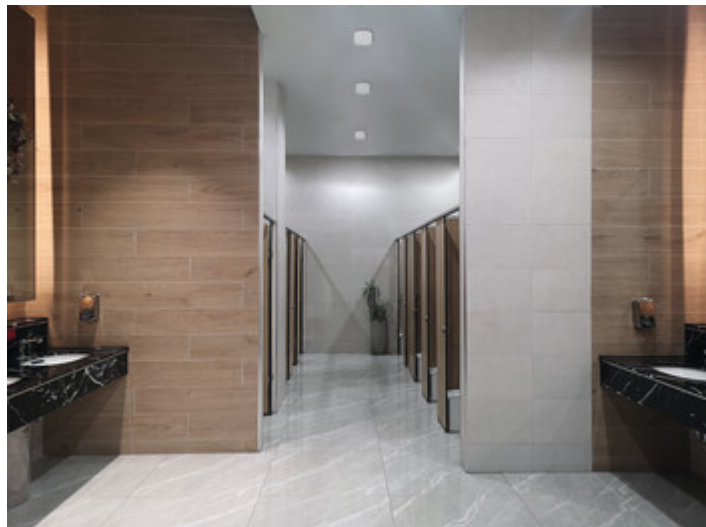

TIBERI PRO NT

Svietidlo typu downlight

TIBERI PRO NT20W-940W