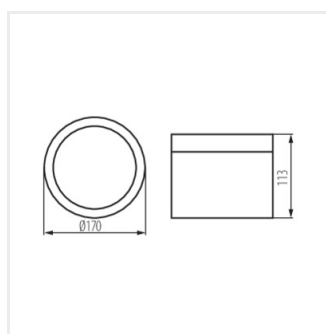

## TIBERI PRO NT

Svietidlo typu downlight

TIBERI PRO NT20W-940W

TIBERI PRO NT20W-940B

TIBERI PRO NT30W-940W

TIBERI PRO NT30W-940B

TIBERI PRO NT