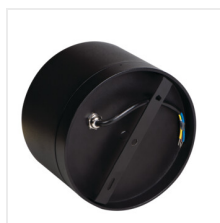

## TIBERI PRO NT

Svietidlo typu downlight

[V] 220-240 AC	[Hz] 50	 ≥30000	 50000	 Ra ≤ 6x Mackdam	 Ra 90	 SMD
 IP 54	 0,5m	 IP 54			 0,18	
 0,75	 0,5m					

### TIBERI PRO NT20W-940W

	[W]	[°]	[lm]	T <sub>c</sub> [K]		
TIBERI PRO NT20W-940W	<b>35676</b>	20	biela	2200	115	4000
TIBERI PRO NT20W-940B	<b>35677</b>	20	čierna	2200	115	4000
TIBERI PRO NT30W-940W	<b>35678</b>	30	biela	3000	115	4000
TIBERI PRO NT30W-940B	<b>35679</b>	30	čierna	3000	115	4000

**5-ročná záruka podľa podmienok vyhlásenia o záruke, ktoré je dostupné na [webovej stránke](#)**

Kanlux TIBERI PRO NT je rad prisadených stropných svietidiel. Sú dostupné v dvoch výkonoch (20W a 30W) a dvoch farbách (biela a čierna) pri zachovaní rovnakej veľkosti. Svetidlo Kanlux TIBERI PRO sa vyznačuje predovšetkým vysokou tesnosťou (IP54) a vysokým indexom podania farieb (Ra > 90), ale taktiež ľahkou montážou na strop pomocou úchytovej skrutky. Svetidlo Kanlux TIBERI PRO NT sú vysoko kvalitné komponenty potvrdené 5-ročnou zárukou.

- Materiál korpusu: hliníková zliatina
- Materiál difúzora: plast