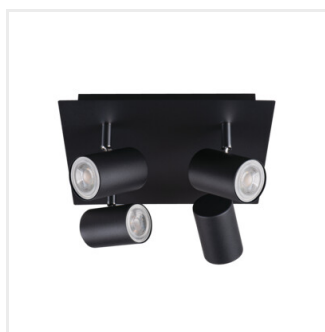

EVALO

Prisadené svietidlo

MO
DE
RN
design

[V] 220-240 AC	[Hz] 50					IP 20
	 5÷25					1÷2,5 ^[mm²]
 0,5m	CE	EAC	UK CA			

EVALO EL-2I W-SR

EVALO EL-2I W-SR	35692	2 x max 10	biela
EVALO EL-2I B-SR	35693	2 x max 10	čierna
EVALO EL-3I W-SR	35694	3 x max 10	biela
EVALO EL-3I B-SR	35695	3 x max 10	čierna
EVALO EL-4O W-SR	35696	4 x max 10	biela
EVALO EL-4O B-SR	35697	4 x max 10	čierna
EVALO EL-4I W-SR	35698	4 x max 10	biela
EVALO EL-4I B-SR	35699	4 x max 10	čierna
EVALO EL-5I W-SR	35688	5 x max 10	biela
EVALO EL-5I B-SR	35689	5 x max 10	čierna
EVALO EL-1I W-SR	35690	max 10	biela
EVALO EL-1I B-SR	35691	max 10	čierna

Kanlux EVALO je rodina jednoduchých spotov. Škandinávská jednoduchosť a strieborné prvky sú vysoko elegantnou klasikou. V úzkom tienidle sú umiestnené svetelné zdroje GU10 (set obsahuje prísavku, ktorá uľahčí ich montáž). Dve farby (čierna a biela) a 1 až 5 svetelných bodov týchto svietidiel poskytuje mnoho možností usporiadaniu. Bodové svietidlo Kanlux EVALO s 1 bodom je perfektné nástenné svietidlo nad stôl, posteľ alebo pohovku. Vďaka tomuto usporiadaniu je možné Kanlux EVALO použiť ako hlavné aj doplnkové svetlo. Ďalšou výhodou je možnosť veľkej regulácie smeru dopadu svetla (dve rotačné osi: 320 a 90 stupňov).

EVALO

Prisadené svietidlo

- Materiál korpusu: hliníková zliatina

EVALO EL-21 W-SR

EVALO EL-21 B-SR

EVALO EL-31 W-SR

EVALO EL-31 B-SR

EVALO EL-40 W-SR

EVALO EL-40 B-SR

EVALO EL-41 W-SR

EVALO EL-41 B-SR

EVALO

Prisadené svetidlo

EVALO EL-5I W-SR

EVALO EL-5I B-SR

EVALO EL-11 W-SR