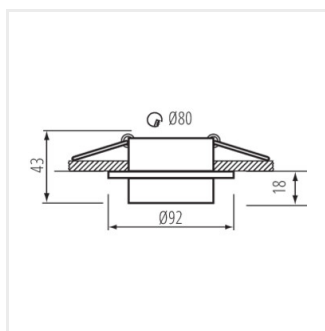

- Dekoračný krúžok bez päťica
- Materiál korpusu: hliníková zliatina, plast

LONVI

Ozdobný prsteň-komponent svetidla

LONVI DSL W/W

LONVI DSO W/W

LONVI DSL W/W

LONVI DSO W/W