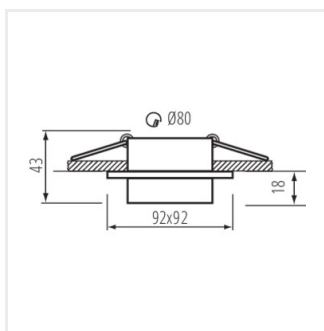

- Dekoračný krúžok bez päťica
- Materiál korpusu: hliníková zliatina, plast

LONVI

Ozdobný prsteň-komponent svetidla

LONVI DSL W/W

LONVI DSO W/W

LONVI DSL W/W

LONVI DSO W/W