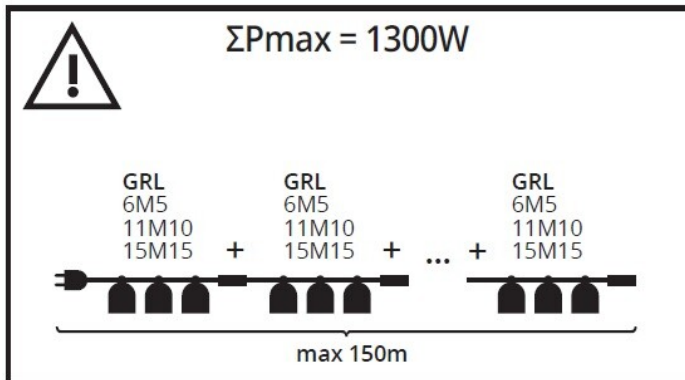

GRL 6M5E27-B

GRL 11M10E27-B

GRL

Svetelná girlanda

Príslušenstvo

26046

ST45 LED 0,5W E27-NW

Svetelný zdroj určený pre girlandy Kanlux GRL, (26046)

26045

ST45 LED 0,5W E27-WW

Svetelný zdroj určený pre girlandy Kanlux GRL, (26045)

26039

ST45 LED 0,9W E27-BL

Žródło światła dedykowane do girland Kanlux GRL, (26039)

26048

ST45 LED 0,9W E27-GR

Žródło światła dedykowane do girland Kanlux GRL, (26048)

26049

ST45 LED 0,9W E27-RE

Žródło światła dedykowane do girland Kanlux GRL, (26049)