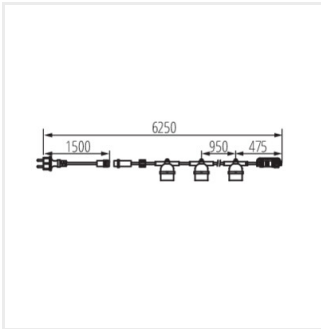

Svetelná girlanda Kanlux GRL je spôsob, ako rýchlo usporiadať osvetlenie vnútri i vonku domu. Na výber sú tri dĺžky girlandy: 6, 11 a 15 metrov. Vďaka prechodnému napájaniu môžete spojiť niekoľko girland dohromady a vytvoriť inštaláciu dlhú až 150 metrov. Pre girlandy odporúčame svetelné zdroje Kanlux ST45 LED 0,5W. Girlandy Kanlux GRL sa vyznačujú vysoko kvalitným bezpečným káblom 1,5 mm².

GRL

Svetelná girlanda

GRL 6M5E27-B

GRL 11M10E27-B

GRL 15M15E27-B

GRL 6M5E27-B

GRL 11M10E27-B

GRL 15M15E27-B