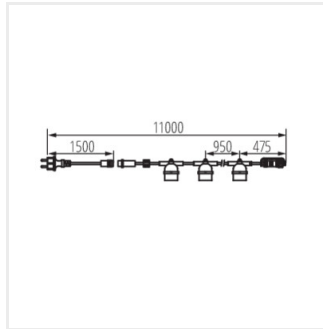

GRL

Svetelná girlanda

[V] 220-240 AC	[Hz] 50				IP 44	
 -20÷40		[mm²] 1,5	CE	EAC	UK CA	

GRL 6M5E27-B

GRL 6M5E27-B	35750	5 x max 10	LED	E27	čierna
GRL 11M10E27-B	35754	10 x max 10	LED	E27	čierna
GRL 15M15E27-B	35758	15 x max 10	LED	E27	čierna

Svetelná girlanda Kanlux GRL je spôsob, ako rýchlo usporiadať osvetlenie vnútri i vonku domu. Na výber sú tri dĺžky girlandy: 6, 11 a 15 metrov. Vďaka prechodnému napájaniu môžete spojiť niekoľko girland dohromady a vytvoriť inštaláciu dlhú až 150 metrov. Pre girlandy odporúčame svetelné zdroje Kanlux ST45 LED 0,5W. Girlandy Kanlux GRL sa vyznačujú vysoko kvalitným bezpečným káblom 1,5 mm².

GRL

Svetelná girlanda

GRL 6M5E27-B

GRL 11M10E27-B

GRL 15M15E27-B

GRL 6M5E27-B

GRL 11M10E27-B

GRL 15M15E27-B