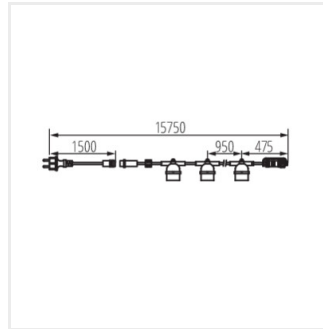

Svetelná girlanda Kanlux GRL je spôsob, ako rýchlo usporiadať osvetlenie vnútri i vonku domu. Na výber sú tri dĺžky girlandy: 6, 11 a 15 metrov. Vďaka prechodnému napájaniu môžete spojiť niekoľko girland dohromady a vytvoriť inštaláciu dlhú až 150 metrov. Pre girlandy odporúčame svetelné zdroje Kanlux ST45 LED 0,5W. Girlandy Kanlux GRL sa vyznačujú vysoko kvalitným bezpečným káblom 1,5 mm².

GRL

Svetelná girlanda

GRL 6M5E27-B

GRL 11M10E27-B

GRL 15M15E27-B

GRL 6M5E27-B

GRL 11M10E27-B

GRL 15M15E27-B