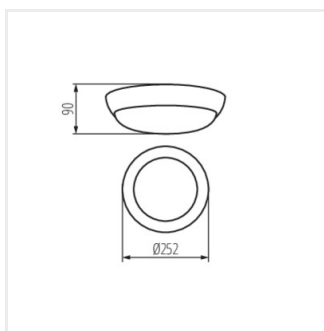

ERTON 140 OP-W