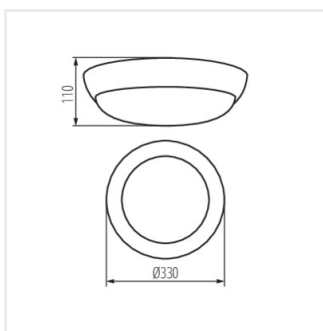

ERTON 240 OP-W