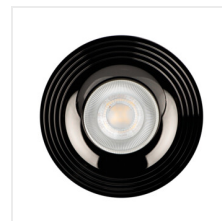

## LIGLO DSO

Ozdobný prsteň-komponent svetidla

### LIGLO DSO BC

LIGLO DSO BC	<b>35775</b>	max 10	čierny chróm	chýbajúce
LIGLO DSO W	<b>35776</b>	max 10	biela	chýbajúce
LIGLO DSO B	<b>35777</b>	max 10	čierna	chýbajúce

Kanlux LIGLO sú elegantné ozdobné prstene (očká), ktoré dodajú vášmu osvetleniu jedinečný charakter. Dostupné sú v troch štýlových farbách: biela, čierna a čierny chróm, čo vám umožní prispôbiť ich vášmu vkusu. Možnosť ľubovoľného výberu päťice vám dáva plnú kontrolu nad inštaláciou – vyberte si medzi verziami 12V a 230V a prispôbte Kanlux LIGLO vašim individuálnym potrebám.

- Materiál korpusu: hliníková zliatina