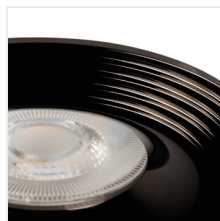

## LIGLO DSO

Ozdobný prsteň-komponent svetidla

### LIGLO DSO BC

LIGLO DSO BC	<b>35775</b>	max 10	čierny chróm	chýbajúce
LIGLO DSO W	<b>35776</b>	max 10	biela	chýbajúce
LIGLO DSO B	<b>35777</b>	max 10	čierna	chýbajúce

Kanlux LIGLO sú elegantné ozdobné prstene (očká), ktoré dodajú vášmu osvetleniu jedinečný charakter. Dostupné sú v troch štýlových farbách: biela, čierna a čierny chróm, čo vám umožní prispôbiť ich vášmu vkusu. Možnosť ľubovoľného výberu päťice vám dáva plnú kontrolu nad inštaláciou – vyberte si medzi verziami 12V a 230V a prispôbte Kanlux LIGLO vašim individuálnym potrebám.

- Materiál korpusu: hliníková zliatina