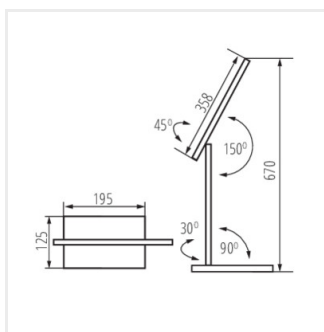

- Materiál korpusu: plast
- Materiál difúzora: plast
- Materiál ramena: plast

PREDA LED

Kancelárska stolná LED lampa

PREDA LED B

PREDA LED W

PREDA LED