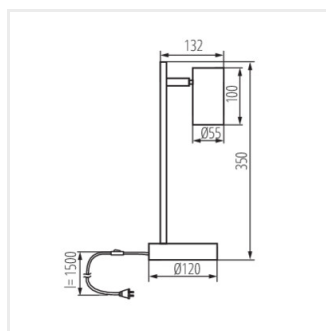

- Materiál korpusu: hliníková zliatina

EVALO TL

Stolná lampa

EVALO TL GU10 W-SR

EVALO TL GU10 B-SR

EVALO TL GU10