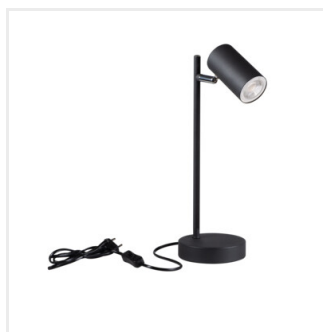

EVALO TL

Stolná lampa

MODERN
design

[V] 220-240 AC	[Hz] 50	PAR16	GU10			
IP 20		 5÷25		 320	 90	
	[m] 1,5	 0,1m	CE	EAC	UK CA	

EVALO TL GU10 W-SR

EVALO TL GU10 W-SR	35785	max 10	biela
EVALO TL GU10 B-SR	35786	max 10	čierna

EVALO TL je stolná lampa patriaca do radu svietidiel Kanlux EVALO. Škandinávská jednoduchosť a strieborné spoje tvoria vysoko elegantnú klasiku. Úzke tienidlo pojme zdroje GU10 (do sady pridávame prísavku, ktorá uľahčuje ich inštaláciu). Svetidlo Kanlux EVALO TL môžeme kombinovať s bodovými Kanlux EVALO a stojacimi svietidlami Kanlux EVALO FL.

- Materiál korpusu: hliníková zliatina

EVALO TL

Stolná lampa

EVALO TL GU10 W-SR

EVALO TL GU10 B-SR

EVALO TL GU10