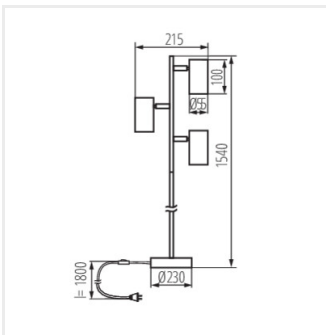

EVALO FL 3xGU10 W-SR

[V] 220-240 AC	[Hz] 50	PAR16	GU10			
IP 20	5÷25					
	1,8	0,5m				

EVALO FL 3xGU10 W-SR	35787	3 x max 10 biela
EVALO FL 3xGU10 B-SR	35788	3 x max 10 čierna

EVALO FL 3xGU10 W-SR

EVALO FL 3xGU10 B-SR