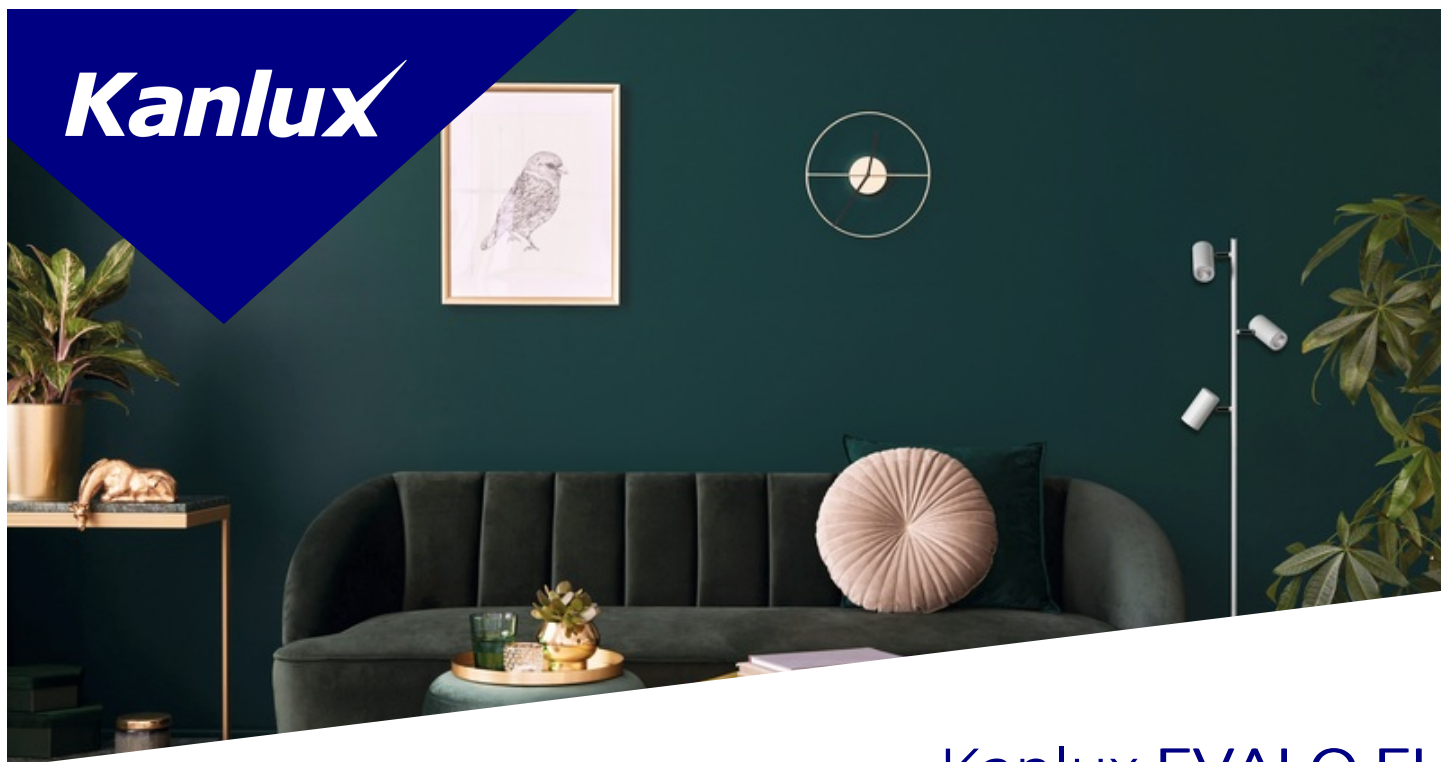

Kanlux

Kanlux EVALO FL

EVALO FL je stojacia lampa patriaca do radu svetidiel Kanlux EVALO. Škandinávská jednoduchosť a strieborné spoje tvoria vysoko elegantnú klasiku. Úzke tienidlo (lampa má 3 svetelné body) pojme zdroje GU10 (do sady pridávame prísavku, ktorá uľahčuje ich inštaláciu). Svetidlo Kanlux EVALO FL môžeme kombinovať s bodovými Kanlux EVALO a stolnými lampami Kanlux EVALO TL.