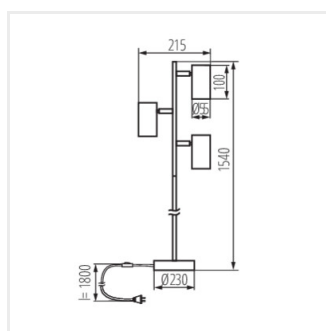

- Materiál korpusu: hliníková zliatina

EVALO FL

Stojacia lampa

EVALO FL 3xGU10 W-SR

EVALO FL 3xGU10 B-SR

EVALO FL 3xGU10