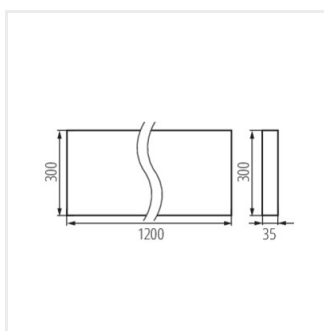

OFIS RST LED N3

Kancelárske prisadené LED svietidlo

OS RST N3