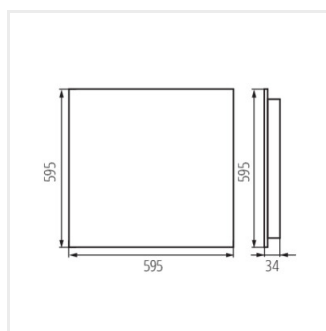

OFIS RST LED P1

Kancelárske vstavané LED svietidlo

OS RST P1