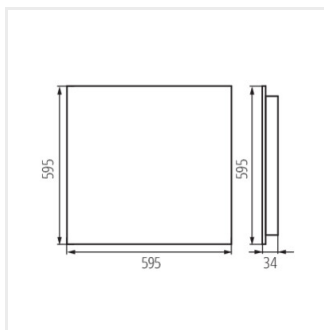

OFIS RST LED DALI P1

Kancelárske vstavané LED svietidlo

OSD RST P1