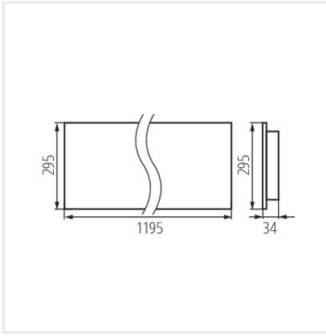

OSD RST P3

Vytvorený dokument: 01.10.2025, 06:20

Zmena technických parametrov vyhradená. Údaje, ktoré sú uvedené v tomto materiáli, nie sú právne záväzné.

Fotometria: výsledky získané pri testovaní konkrétneho exemplára.

Kanlux S.A. ul. Objazdowa 1-3, 41-922 Radzionków, Poland kanlux@kanlux.com