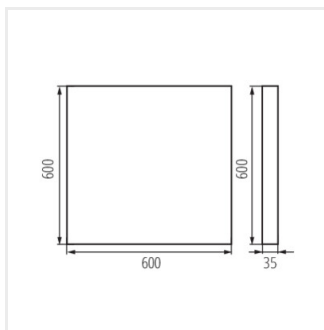

OFIS RST LED N1

Kancelárske prisadené LED svietidlo

OS RST N1