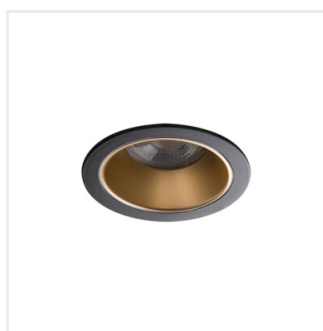

GLOZO DSO

Ozdobný prsteň-komponent svetidla

GLOZO DSO W/W

GLOZO DSO W/W	36218	max 10	biela	chýbajúce
GLOZO DSO B/W	36219	max 10	čierna/biela	chýbajúce
GLOZO DSO G/W	36220	max 10	zlatá/biela	chýbajúce
GLOZO DSO SR/W	36221	max 10	strieborná/biela	chýbajúce
GLOZO DSO W/B	36222	max 10	biela/čierna	chýbajúce
GLOZO DSO B/B	36223	max 10	čierna	chýbajúce
GLOZO DSO G/B	36224	max 10	zlatá/čierna	chýbajúce
GLOZO DSO SR/B	36225	max 10	strieborná/čierna	chýbajúce

Kanlux GLOZO je veľká rodina dekoratívnych prsteňov. Majú modulárne púzdro: základňu v dvoch tvaroch a farbách a reflektor v 4 farbách v matnom alebo lesklom. Dáva nám to veľa možností, ako usporiadať kombináciu rovnakých alebo rôznych farebných riešení.

- Dekoračný prsteň bez päťice
- Materiál korpusu: hliníková zliatina

GLOZO DSO

Ozdobný prsteň-komponent svetidla

GLOZO DSO W/W

GLOZO DSO B/W

GLOZO DSO G/W

GLOZO DSO SR/W

GLOZO DSO W/B

GLOZO DSO B/B

GLOZO DSO G/B

GLOZO DSO SR/B

GLOZO DSO

Ozdobný prsteň-komponent svetidla

GLOZO DSO