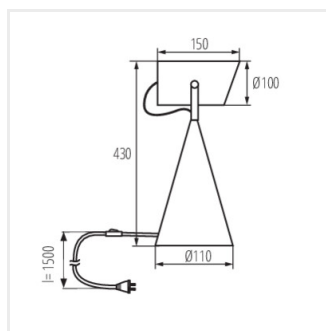

LARATA E27

Stolná lampa

[V] 220-240 AC	[Hz] 50	E27			IP 20	
 5÷25		 110			1,5	
CE	EAC	UK CA				

LARATA E27 W

LARATA E27 W **36260** max 5 biela

LARATA E27 B **36261** max 5 čierna

Kanlux LARATA E27 je stolná lampa vyrobená z ocele. Spracovanie a samotné púzdro dodáva lampe eleganciu a moderný vzhľad. Stolná lampa Kanlux LARATA je jedinečný produkt vyrobený s dôrazom na každý detail. Vďaka svojej hmotnosti lampa stojí stabilne na povrchu a nekýve sa. Rameno sa nastavuje pomocou dvoch elegantných skrutiek a viditeľný kábel je esteticky opletený.

- Materiál korpusu: kov

LARATA E27

Stolná lampa

LARATA E27 W

LARATA E27 B

LARATA E27