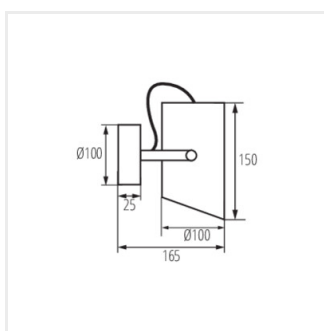

- Materiál korpusu: kov

LARATA EL

Prisadené svietidlo

LARATA EL-10 W

LARATA EL-10 B

LARATA EL-10