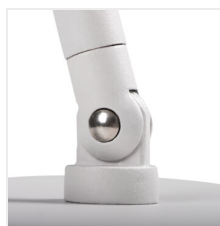

JUSI E27 W **36270** max 5 biela

JUSI E27 B **36271** max 5 čierna

Stolnú lampu Kanlux JUSI E27 možno s úspechom použiť ako stolnú lampu, nočnú lampičku alebo ako doplnkové osvetlenie miestnosti. Dizajn tejto lampy je natoľko univerzálny, že sa bude skvele hodiť do detskej izby aj do obývacej izby alebo spálne. O sile svetla rozhodujeme sami vďaka možnosti výmeny žiarovky za E27. Oceľové púzdro a vypínač namontovaný na napájacom kábli sú jeho ďalšími výhodami. Novinkou je možnosť naklonenia ramena o 40 stupňov, samotné tienidlo možno nakloniť dodatočne o 180 stupňov.

- Materiál korpusu: kov