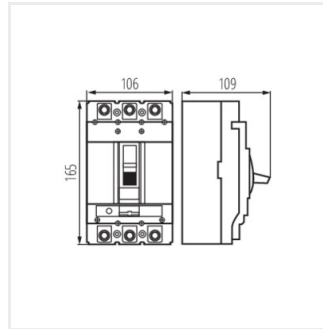

KMCCB

Kompaktný istič KMCCB

[V] 230/400 AC	[Hz] 50	Ui [V] 800	Uimp [V] 8000		IP 20	CE
EAC		UK CA				

KMCCB-F-125A

		Ue	Ics	Icu	In [A]
KMCCB-F-125A	36290	380/415 220/230	18kA (380/415V AC) 25kA (220/230V AC)	25kA (380/415V AC) 36kA (220/230V AC)	125
KMCCB-F-200A	36291	380/415 220/230	27kA (380/415V AC) 36kA (220/230V AC)	36kA (380/415V AC) 50kA (220/230V AC)	200
KMCCB-F-250A	36292	380/415 220/230	27kA (380/415V AC) 36kA (220/230V AC)	36kA (380/415V AC) 50kA (220/230V AC)	250
KMCCB-F-125A-4P	37280	380/415 220/230	18kA (380/415V AC) 25kA (220/230V AC)	25kA (380/415V AC) 36kA (220/230V AC)	125

KMCCB-F-125A

KMCCB-F-200A

KMCCB-F-250A

KMCCB-F-125A-4P

KMCCB

Kompaktný istič KMCCB

KMCCB-F-125A

KMCCB-F-200A