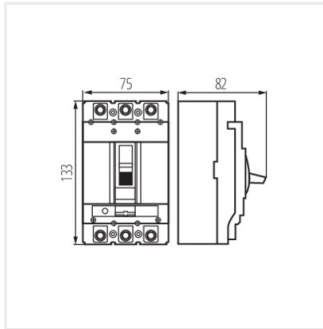

KMCCB

Kompaktný istič KMCCB

KMCCB-F-125A