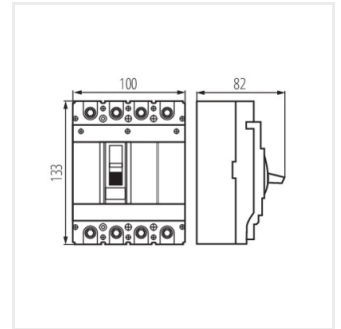

KMCCB-F-125A-4P