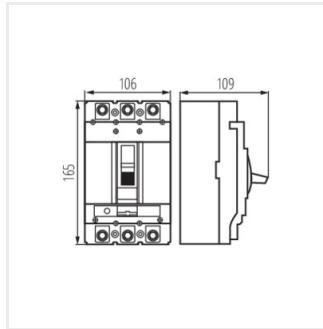

KMCCB-F-200A