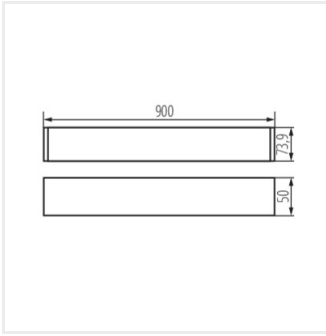

Kanlux

Kanlux KXL

LED
technology

[V] 220-240 AC	[Hz] 50	≥ 20000	(h) 20000	ellipse $\leq 6x$ MacAdam	Ra 80	SMD
		IP 20		[°C] 5=25		
0,5m	CE	EAC	UK CA			

KXL 24W 2880 90 NW B

KXL 24W 2880 90 NW B **36371** 24 2880 4000 100 čierna

KXL 24W 2880 90 NW B

KXL 24W 2880 90 NW B

Vytvorený dokument: 15.02.2026, 03:46

Zmena technických parametrov vyhradená. Údaje, ktoré sú uvedené v tomto materiáli, nie sú právne záväzné.

Fotometria: výsledky získané pri testovaní konkrétneho exemplára.