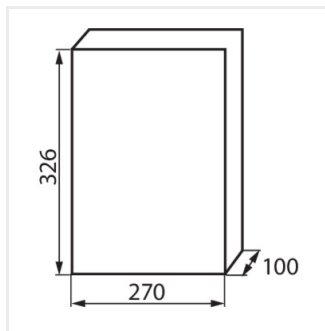

DB212S 2X12P/SMD