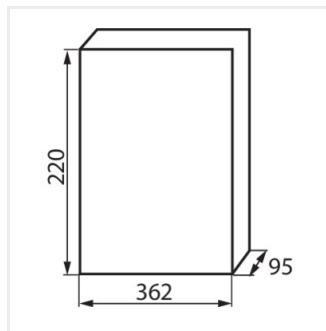

DB

Rozvádzač série DB

DB118S 1X18P/SMD