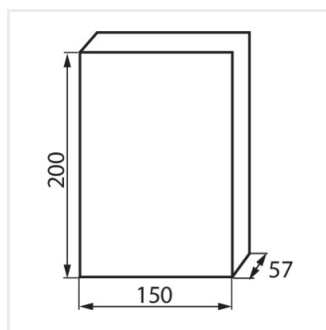

DB106F 1X6P/FMD