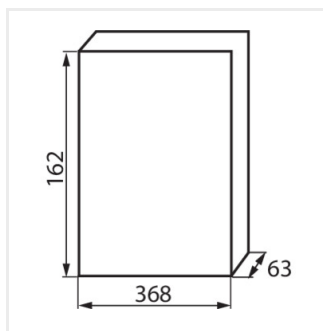

DB118W 1X18P/SM