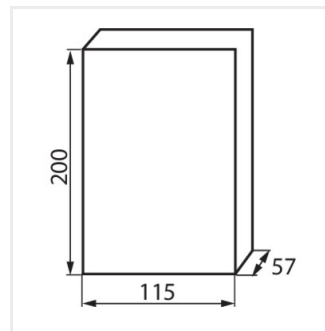

DB104F 1X4P/FMD