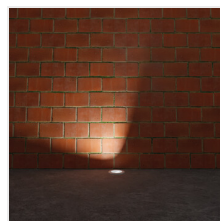

BERG AD

Nájazdové svetidlo

[V] 220-240 AC	[Hz] 50				IP 67	 0,5m
	 -20÷35	 25	 20	IK 10		 1-1,5
	CE	EAC	UK CA			

BERG AD-70

BERG AD-70	36430	max 7	PAR16	GU10	nehrdzavejúca oceľ
BERG AD-7L	36431	max 7	PAR16	GU10	nehrdzavejúca oceľ

5-ročná záruka podľa podmienok vyhlásenia o záruke, ktoré je dostupné na [webovej stránke](#)

Kanlux BERG AD je odolné zapustené svetidlo s vymeniteľným svetelným zdrojom s päticou GU10. Skvele sa hodí na zvýraznenie príjazdových ciest, uličiek, chodníkov atď. Model AD má množstvo nových výhod. ako sú: dvojité káblové priechodky (možnosť priechodného pripojenia), nastaviteľný vyžarovací uhol (360 horizontálne a 25 vertikálne) a veľmi vysoké krytie a odolnosť (IP67, IK10). Kvalitu svetidla Kanlux BERG AD potvrdzuje päť ročná záruka.

- Materiál korpusu: hliníková zliatina, plast
- Materiál ochranného skla: tvrdené sklo
- Materiál panela/rámika: nehrdzavejúca oceľ

BERG AD

Nájazdové svetidlo

BERG AD-70

BERG AD-7L

BERG AD-70

BERG AD-7L