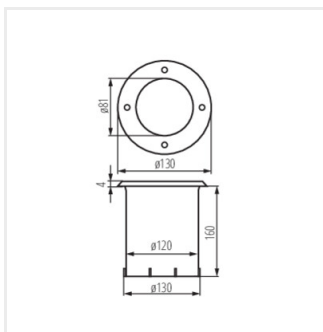

- Materiál korpusu: hliníková zliatina, plast
- Materiál ochranného skla: tvrdené sklo
- Materiál panela/rámika: nehrdzavejúca oceľ

BERG AD

Nájazdové svetidlo

BERG AD-70

BERG AD-7L

BERG AD-70

BERG AD-7L