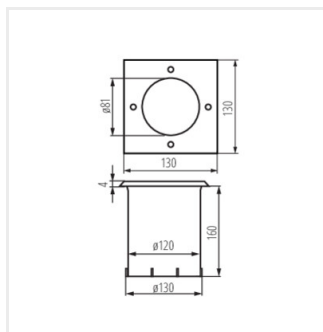

- Materiál korpusu: hliníková zliatina, plast
- Materiál ochranného skla: tvrdené sklo
- Materiál panela/rámika: nehrdzavejúca oceľ

BERG AD

Nájazdové svetidlo

BERG AD-70

BERG AD-7L

BERG AD-70

BERG AD-7L