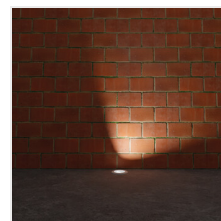

BERG AD

Nájazdové svetidlo

[V] 220-240 AC	[Hz] 50				IP 67	 0,5m
	 -20÷35	 25	 20	IK 10		 1-1,5
	CE	EAC	UK CA			

BERG AD-70

BERG AD-70	36430	max 7	PAR16	GU10	nehrdzavejúca oceľ
BERG AD-7L	36431	max 7	PAR16	GU10	nehrdzavejúca oceľ

5-ročná záruka podľa podmienok vyhlásenia o záruke, ktoré je dostupné na [webovej stránke](#)

Kanlux BERG AD je odolné zapustené svetidlo s vymeniteľným svetelným zdrojom s päticou GU10. Skvele sa hodí na zvýraznenie príjazdových ciest, uličiek, chodníkov atď. Model AD má množstvo nových výhod. ako sú: dvojité káblové priechodky (možnosť priechodného pripojenia), nastaviteľný vyžarovací uhol (360 horizontálne a 25 vertikálne) a veľmi vysoké krytie a odolnosť (IP67, IK10). Kvalitu svetidla Kanlux BERG AD potvrdzuje päť ročná záruka.

- Materiál korpusu: hliníková zliatina, plast
- Materiál ochranného skla: tvrdené sklo
- Materiál panela/rámika: nehrdzavejúca oceľ

BERG AD

Nájazdové svetidlo

BERG AD-70

BERG AD-7L

BERG AD-70

BERG AD-7L