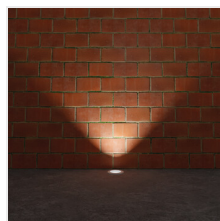

BERG AD

Nájazdové svetidlo

[V] 220-240 AC	[Hz] 50				IP 67	 0,5m
	 -20÷35	 25	 20	IK 10		 1-1,5
	CE	EAC	UK CA			

BERG AD-70

BERG AD-70	36430	max 7	PAR16	GU10	nehrdzavejúca oceľ
BERG AD-7L	36431	max 7	PAR16	GU10	nehrdzavejúca oceľ

5-ročná záruka podľa podmienok vyhlásenia o záruke, ktoré je dostupné na [webovej stránke](#)

Kanlux BERG AD je odolné zapustené svetidlo s vymeniteľným svetelným zdrojom s päticou GU10. Skvele sa hodí na zvýraznenie príjazdových ciest, uličiek, chodníkov atď. Model AD má množstvo nových výhod. ako sú: dvojité káblové priechodky (možnosť priechodného pripojenia), nastaviteľný vyžarovací uhol (360 horizontálne a 25 vertikálne) a veľmi vysoké krytie a odolnosť (IP67, IK10). Kvalitu svetidla Kanlux BERG AD potvrdzuje päť ročná záruka.

- Materiál korpusu: hliníková zliatina, plast
- Materiál ochranného skla: tvrdené sklo
- Materiál panela/rámika: nehrdzavejúca oceľ

BERG AD

Nájazdové svetidlo

BERG AD-70

BERG AD-7L

BERG AD-70

BERG AD-7L